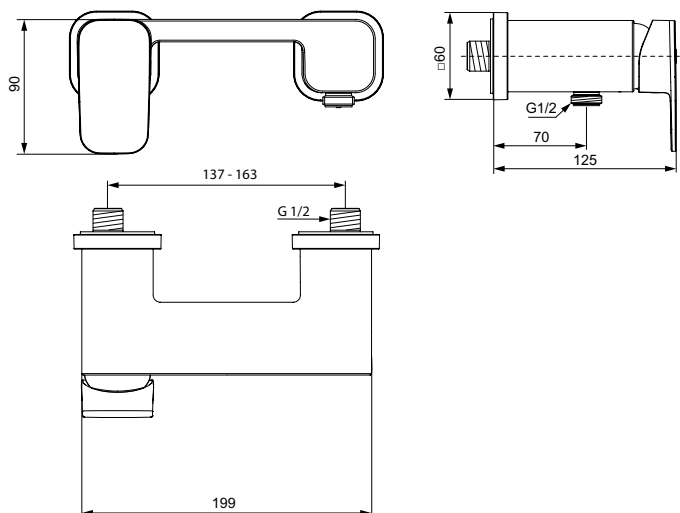

Ideal Standard

Tonic II

Numărul de articol: A6337AA

## Baterie pentru dus, pe perete

Cartus ceramic Multiport 40 mm / Limitator de temperatura - integrat in cartus / Corp turnat din alama / Maner metalic cu indicator rosu si albastru - printat pe maner / Excentrice cu conectare S cu prindere ascunsa / In conformitate cu EN817.

Culoare: AA - Crom

Mai multe detalii despre produs:

Montaj:	Aparentă
Tip de operare:	Monocomandă
Acreditări:	DIN EN 817, DIN 4109 Gruppe 1
Presiune de funcționare (bar):	3
Debit (L):	23
Greutate netă (kg):	2,38
Materiat:	Alamă sanitară cromată
Înălțime (mm):	90
Lățime (mm):	199
Adâncime (mm):	125